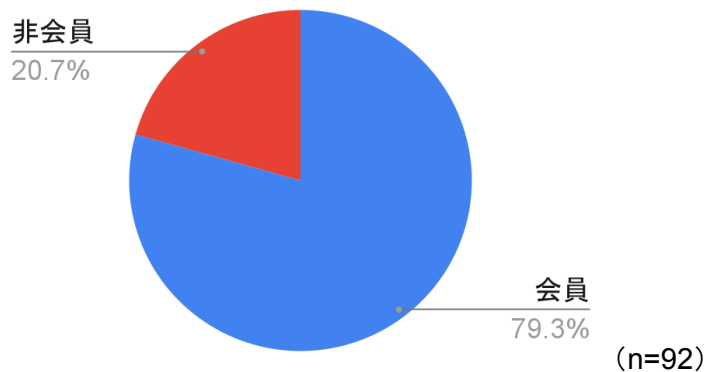

回答者属性(アンケート:駐妻の就労意向)

【駐妻キャリアnetの会員かどうか】

※本アンケートでは、より幅広い状況の女性の声を聴取することを目的に、駐妻キャリアnet非会員の回答も募った。

【現在の立場】

※回答者の約6割が現在海外帯同中。帯同を終え帰国している方が約3割。

【年代】

※30代、40代が大半を占める。