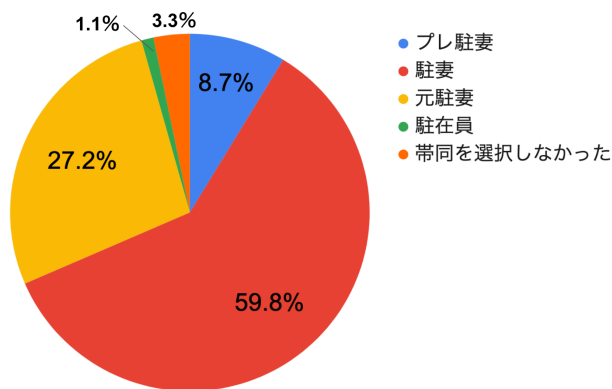

回答者属性(アンケート:駐妻の就労意向)

【駐妻キャリアnetの会員かどうか】

※本アンケートでは、より幅広い状況の女性の声を聴取することを目的に、駐妻キャリアnet非会員の回答も募った。

【現在の立場】

※回答者の約6割が現在海外帯同中。帯同を終え帰国している方が約3割。

【年代】

※30代、40代が大半を占める。