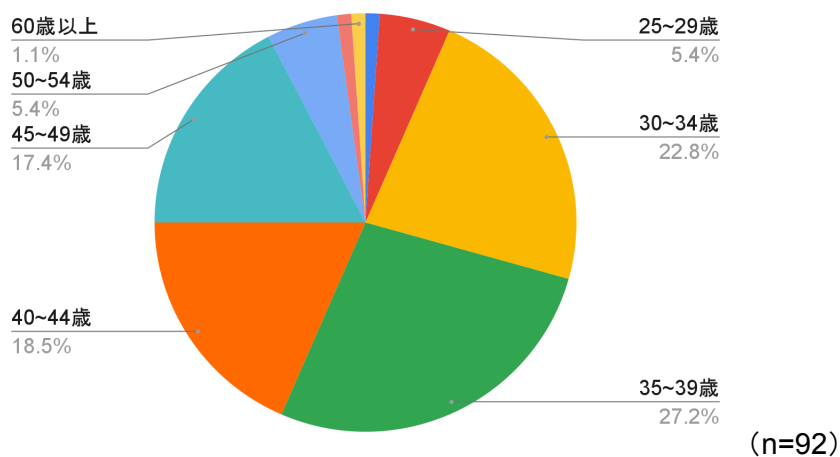

回答者属性(アンケート:駐妻の就労意向)

【駐妻キャリアnetの会員かどうか】

※本アンケートでは、より幅広い状況の女性の声を聴取することを目的に、駐妻キャリアnet非会員の回答も募った。

【現在の立場】

※回答者の約6割が現在海外帯同中。帯同を終え帰国している方が約3割。

【年代】

※30代、40代が大半を占める。